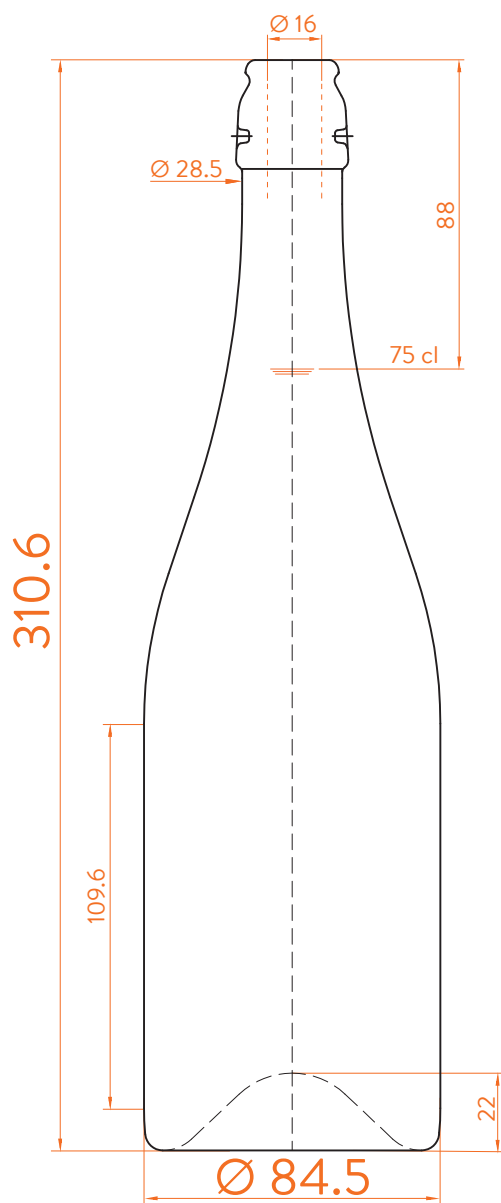

BORGO MIXTO[®]

MOLERY

estal. OFFICIAL DISTRIBUTOR

Modelo registrado/
Registered model/
Modèle enregistré

Mixto

AMBER

DATOS TÉCNICOS TECHNICAL DATA DONNÉES TECHNIQUES

Peso / Weight / Poids

680 gr

Altura total / Total height / Hauteur totale

310,6 mm

Diámetro del cuerpo / Body diameter / Diamètre du corps

84,5 mm

Ø interno boca / Ø inner mouth / Ø intérieur bouche

16 mm

Capacidad a verter / Brimfull / Capacité Ras-Bord

780 ml

75 cl

At first the BORGO MIXTO range is proposed in 75 cl.
Following business opportunities, other sizes - from miniature 5 cl to big sizes 300 cl will be added to the range.

The elements detailed in this document are not contractual. They are only indicative.